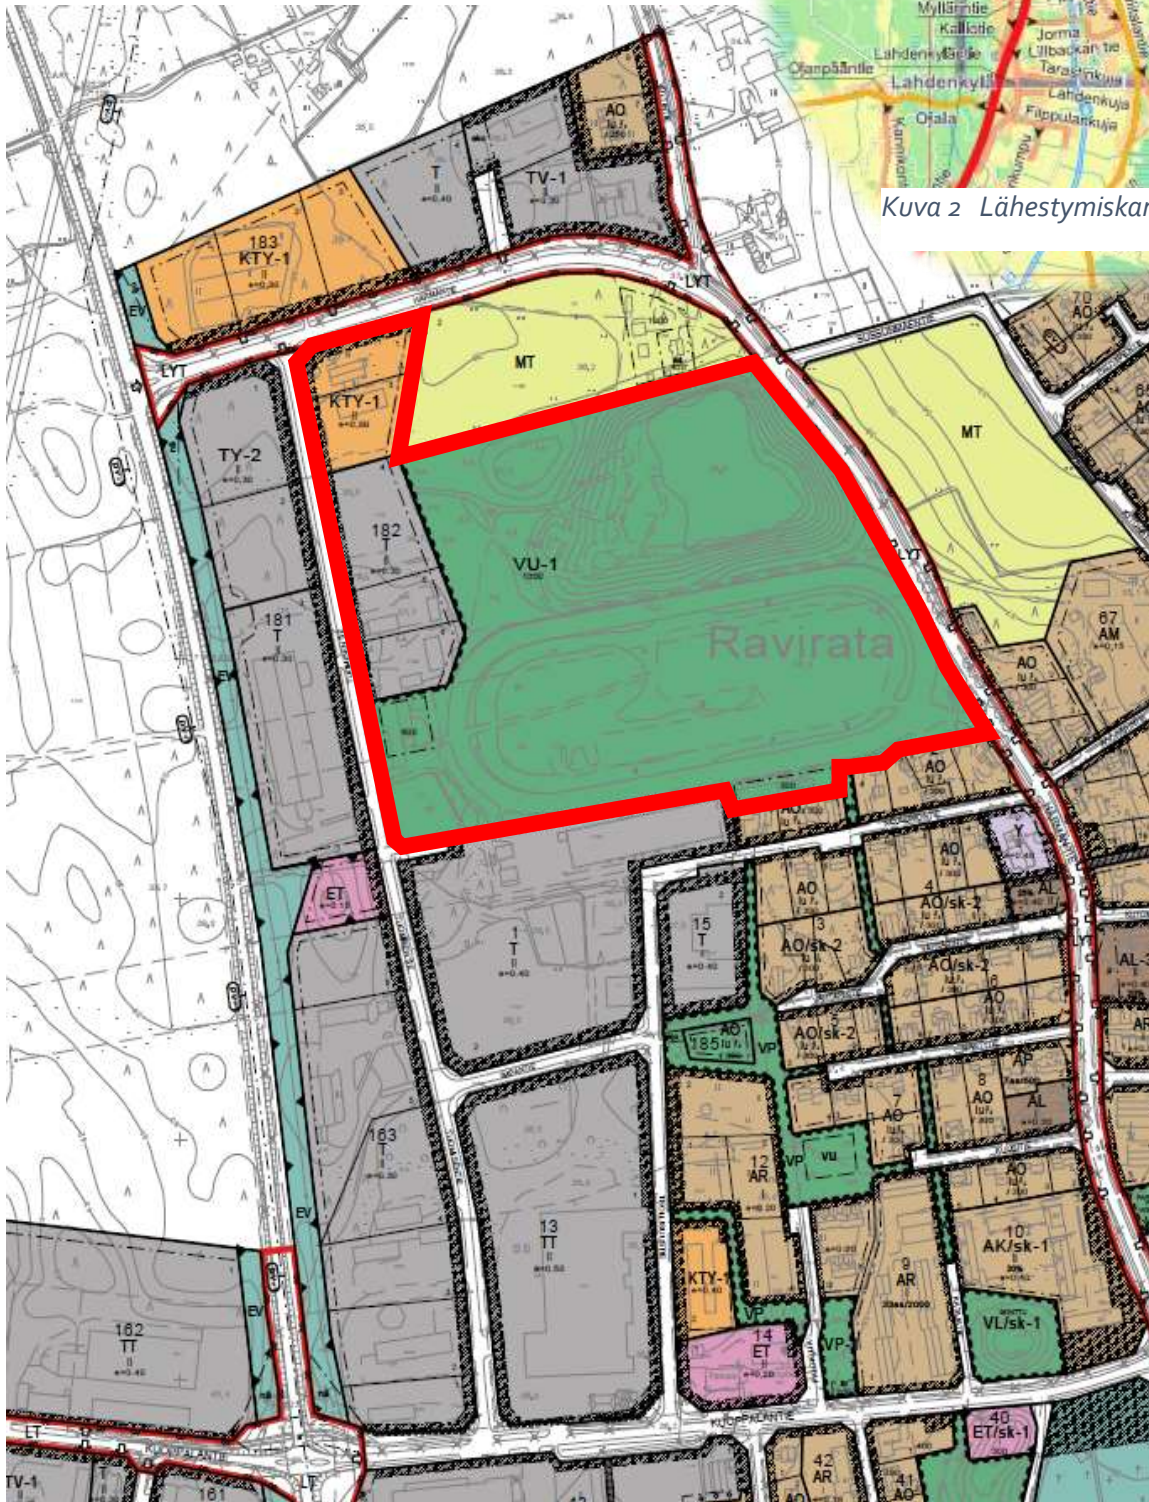

Liitekartta asemakaavamuutokseen korttelissa 182.

Suunnittelualue sijaitsee Alahärmän taajamassa rajoittuen pohjoisessa ja idässä Härmäntiehen ja lännessä Tuomistentiehen.

Alueen sijainti ja viitteellinen raja on esitetty kuvassa 1. Aluerajaus voi muuttua kaavaprosessin edetessä. Suunnittelualue on noin 17,00 ha. (Kuva 1).

Kuva 2 Lähestymiskartta

Kuva 1. Alustava kaavamuutosalue rajattu punaisella